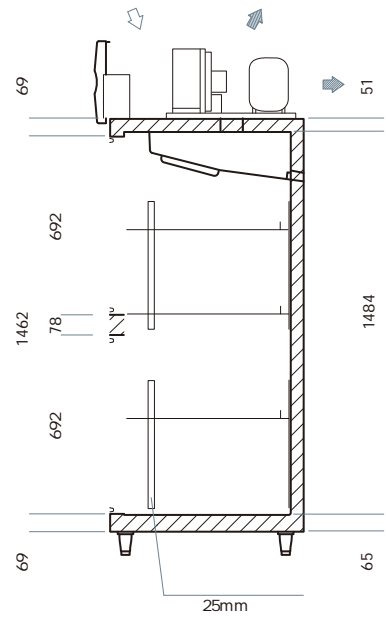

RS485

500L

W700×D850×H1990(-2020)mm

W596×D646×H1484mm

W576×H692mm

W760×D970×H2120mm

100kg/ 120kg

105kg/ 125kg

395W 405W

: 500L

HR-78MC / HF-78MC

)

(

A : 2300 ()

1

(