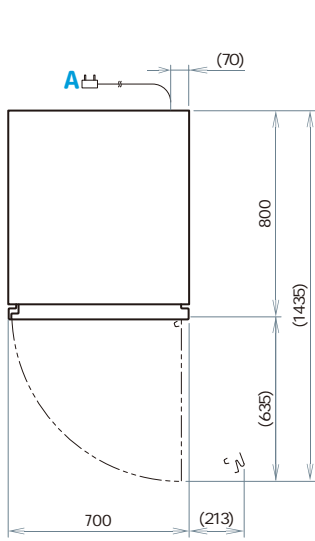

RS485

500L

W700×D850×H1990(-2020)mm

W596×D646×H1484mm

W576×H692mm

W760×D970×H2120mm

100kg/ 120kg

105kg/ 125kg

395W 405W

: 500L

HR-78MC / HF-78MC

)

(

A : 2300 ()

1

(