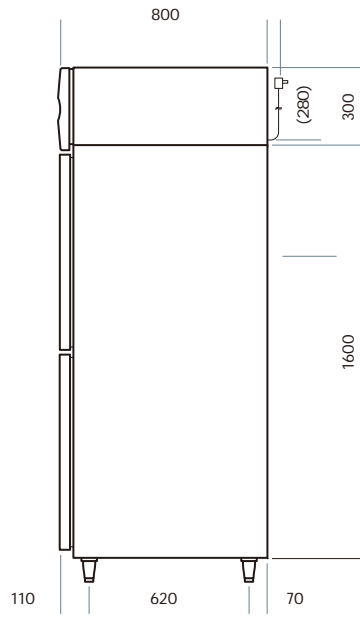

冷蔵 HR-78MC / 冷冻 HF-78MC

500L

700× 850× 1990mm

-6~+12 -25~-7

R290

GB

EC

55%

RS485

500L

W700×D850×H1990(-2020)mm

W596×D646×H1484mm

W576×H692mm

W760×D970×H2120mm

100kg/ 120kg

105kg/ 125kg

90mm~120mm

3

220~240V 50Hz

5-43 /

±6%

3.02kWh/24h

6.14kWh/24h

2.4A 3.0A

395W 405W

: 500L

HR-78MC / HF-78MC

)

(

A : 2300 ()

1

(