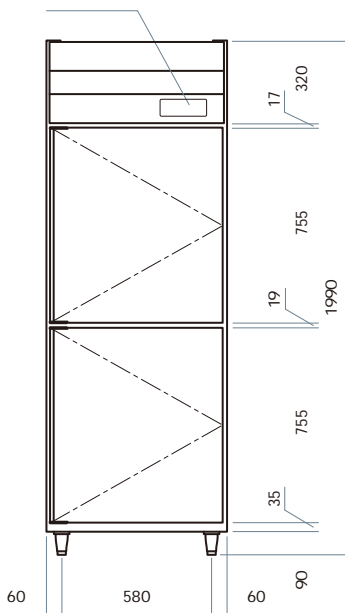

RS485

500L

W700×D850×H1990(-2020)mm

W596×D646×H1484mm

W576×H692mm

W760×D970×H2120mm

100kg/ 120kg

105kg/ 125kg

395W 405W

: 500L

HR-78MC / HF-78MC

)

(

A : 2300 ()

1

(