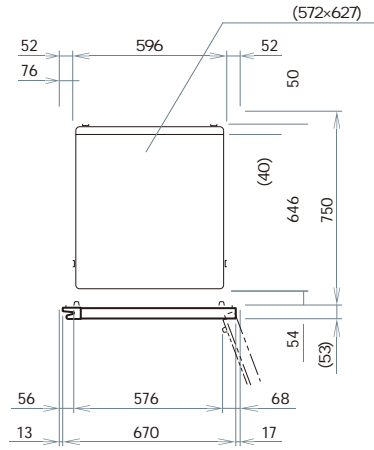

RS485

500L

W700×D850×H1990(-2020)mm

W596×D646×H1484mm

W576×H692mm

W760×D970×H2120mm

100kg/ 120kg

105kg/ 125kg

395W 405W

: 500L

HR-78MC / HF-78MC

)

(

A : 2300 ()

1

(